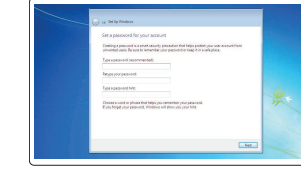

أأينزا باأان

التوصيل بالشبكة

NOTE: If you are connecting to a secured wireless network, enter the password for the wireless network access when prompted.

NOT: أؤمنلي بيل kablosuz اأا باأانليورسانز، سورلۇدۇندا kablosuz اأا erişimi parolasını girin.

ملاحظة: في حالة اتصالك بشبكة لاسلكية مؤمنة، أدخل كلمة المرور لوصول الشبكة اللاسلكية عند مطالبتك.

Sign in to your Microsoft account or create a local account

Microsoft hesabınıza oturum açın veya yerel bir hesap oluşturun

قمب تسجيل الدخول إلى حساب Microsoft أو قم بإنشاء حساب محلي

Windows 7

Set up password for Windows

Windows için parola belirleyin

إعداد كلمة المرور لنظام Windows

Connect to your network

أأينزا باأان

التوصيل بالشبكة