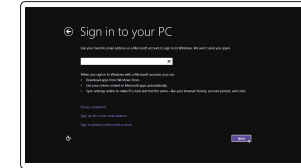

2 Finish Windows setup

Windows kurulumunu tamamlayın

انهاء إعداد Windows

Windows 8

Enable security and updates

أمنية وأحدثتات بيلgisayarinizi etkinleştirin

تمكين الأمان والتحديثات

Connect to your network

أأينزا باأان

التوصيل بالشبكة

NOTE: If you are connecting to a secured wireless network, enter the password for the wireless network access when prompted.

NOT: أؤمنلي بيل kablosuz اأا باأانليورسانز، سورلۇدۇندا kablosuz اأا erişimi parolasını girin.

ملاحظة: في حالة اتصالك بشبكة لاسلكية مؤمنة، أدخل كلمة المرور لوصول الشبكة اللاسلكية عند مطالبتك.

Sign in to your Microsoft account or create a local account

Microsoft hesabınıza oturum açın veya yerel bir hesap oluşturun