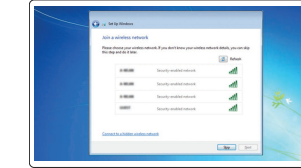

ملاحظة: في حالة اتصالك بشبكة لاسلكية مؤمنة، أدخل كلمة المرور لوصول الشبكة اللاسلكية عند مطالبتك.

Sign in to your Microsoft account or create a local account

Microsoft hesabınıza oturum açın veya yerel bir hesap oluşturun

قمب تسجيل الدخول إلى حساب Microsoft أو قم بإنشاء حساب محلي

Windows 7

Set up password for Windows

Windows için parola belirleyin

إعداد كلمة المرور لنظام Windows

Connect to your network

أأينزا باأان

التوصيل بالشبكة